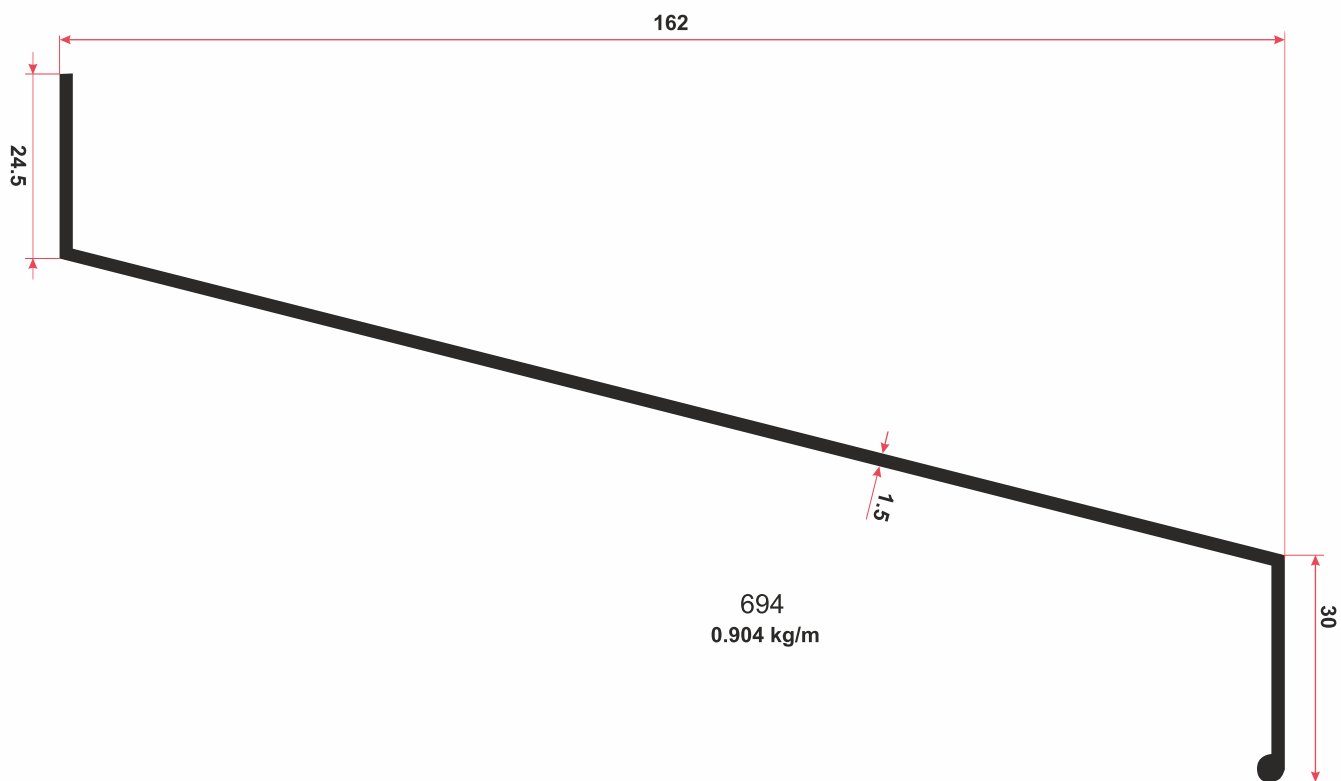

# АЛЮМИНИЕВЫЙ ПРОФИЛЬ

Серия наружных подоконников (водослив)