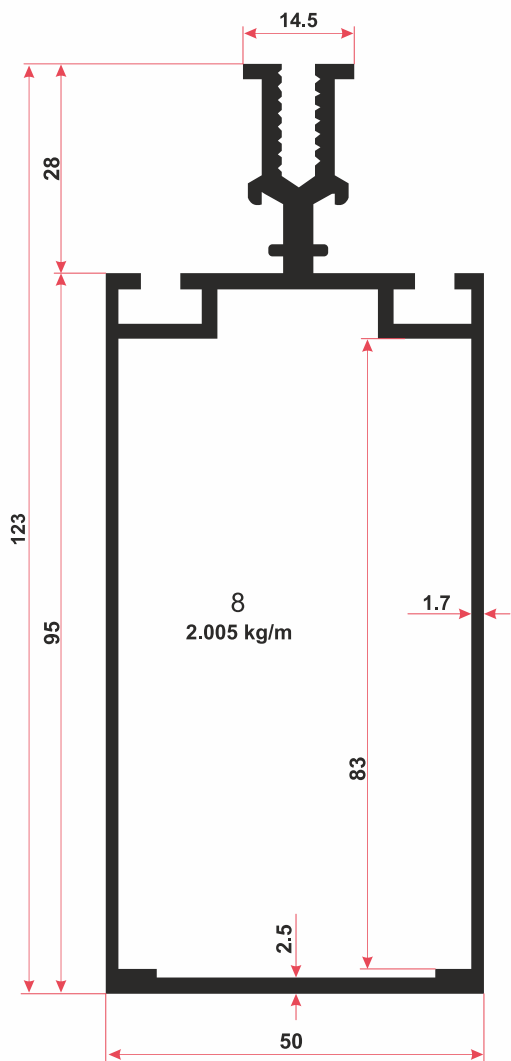

АЛЮМИНИЕВЫЙ ПРОФИЛЬ

Серия "Фасадная с крышкой"

АЛЮМИНИЕВЫЙ ПРОФИЛЬ

Серия "Фасадная с крышкой"

Серия "Фасадная с крышкой"

АЛЮМИНИЕВЫЙ ПРОФИЛЬ

- 1 Профиль №9
- 2 Профиль №6
- 3 Профиль №4
- 4 Резина 5752
- 5 Резина 5753

Серия "Фасадная с прижимом"

- 1 Профиль №8
- 2 Профиль №7
- 3 Профиль №1
- 4 Профиль №2
- 5 Резина № 20068
- 6 Резина № 5752
- 7 Резина № 5753
- 8 Резина № 5504
- 9 Резина № 5754
- 10 Резина № 5750
- 11 Резина № 5751

2

АЛЮМИНИЕВЫЙ ПРОФИЛЬ

Структурное строение фасадной системы