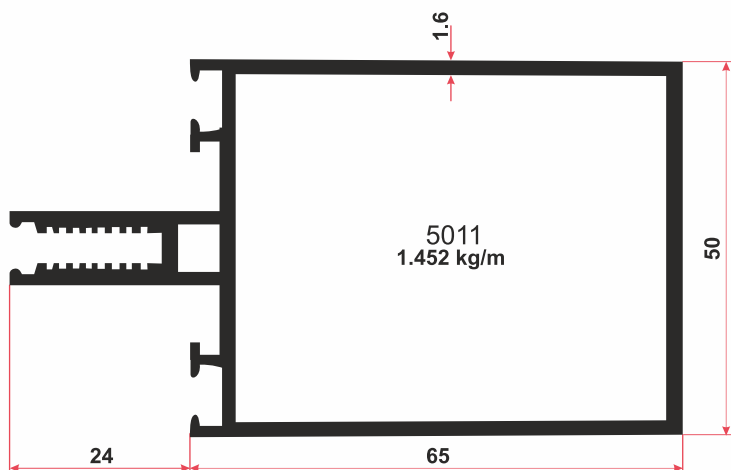

Серия "Фасадная со стеклодержателем"