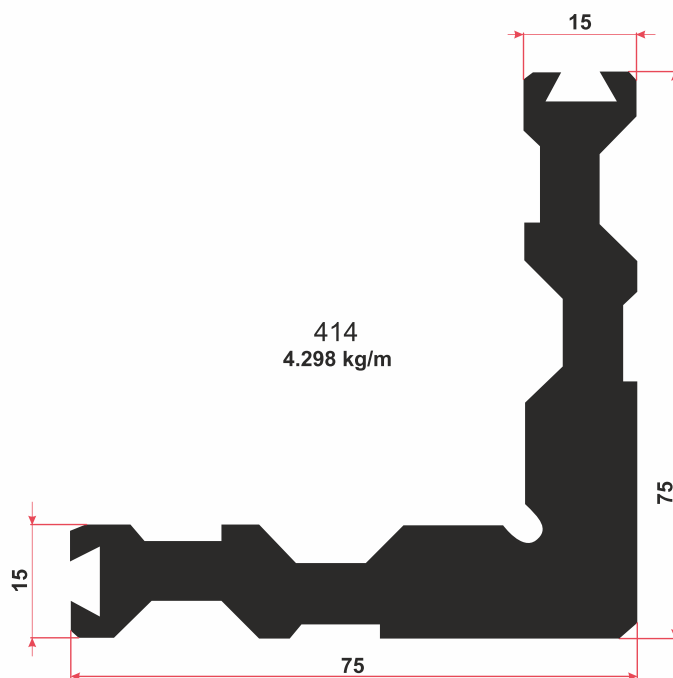

Серия "Фасадная со стеклодержателем"