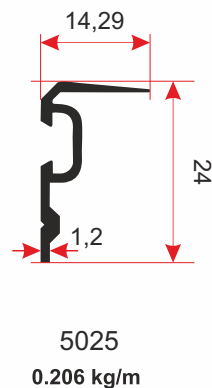

Серия "Фасадная со стеклодержателем"