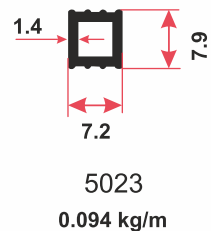

АЛЮМИНИЕВЫЙ ПРОФИЛЬ

Серия "Фасадная со стеклодержателем"

Серия "Фасадная со стеклодержателем"

- 1. Профиль № 2000
- 2. Профиль № 1995
- 3. Профиль № 1424
- 4. Профиль № 2002
- 5. Профиль № 5025
- 6. Резина № 20068
- 7. Резина № 20066
- 8. Резина № 5741
- 9. Резина № 20067
- 10. Резина № 20064
- 11. Ограничитель GSHD