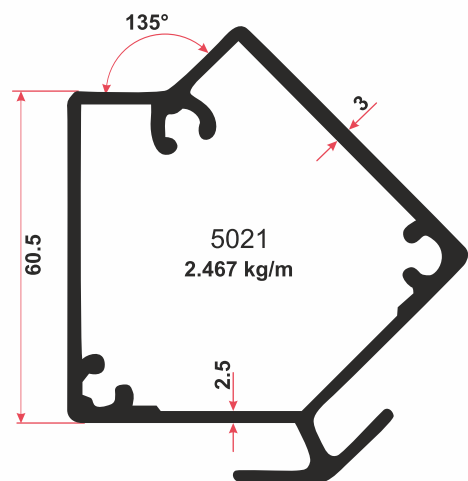

АЛЮМИНИЕВЫЙ ПРОФИЛЬ

Серия "Фасадная со стеклодержателем"

Серия "Фасадная со стеклодержателем"

- 1. Профиль № 2000
- 2. Профиль № 1995
- 3. Профиль № 1424
- 4. Профиль № 2002
- 5. Профиль № 5025
- 6. Резина № 20068
- 7. Резина № 20066
- 8. Резина № 5741
- 9. Резина № 20067
- 10. Резина № 20064
- 11. Ограничитель GSHD