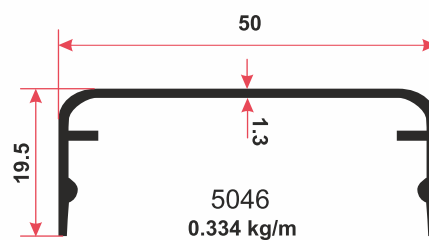

Серия "Фасадная со стеклодержателем"