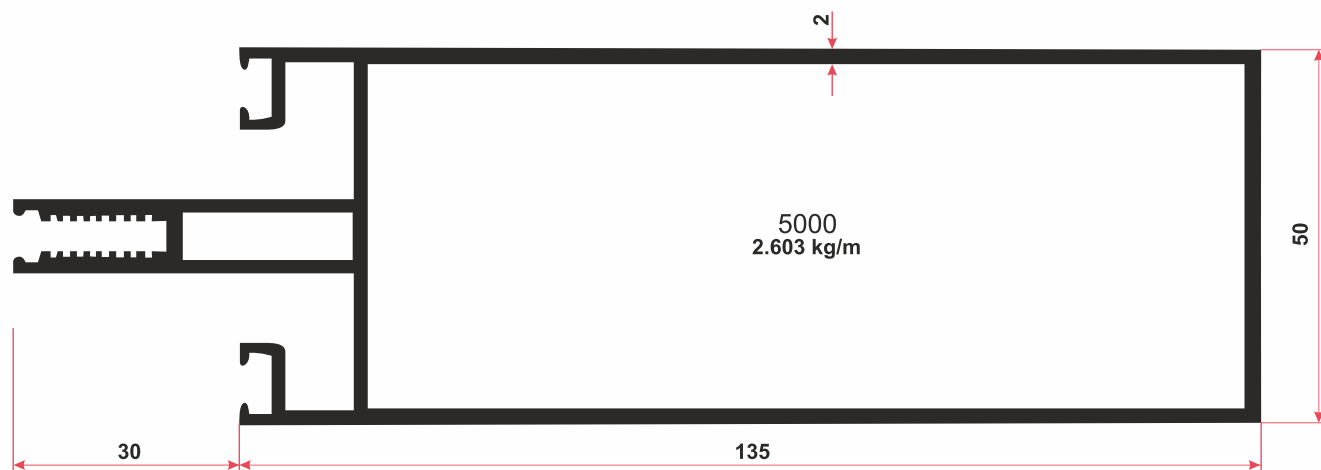

АЛЮМИНИЕВЫЙ ПРОФИЛЬ

Серия "Фасадная со стеклодержателем"