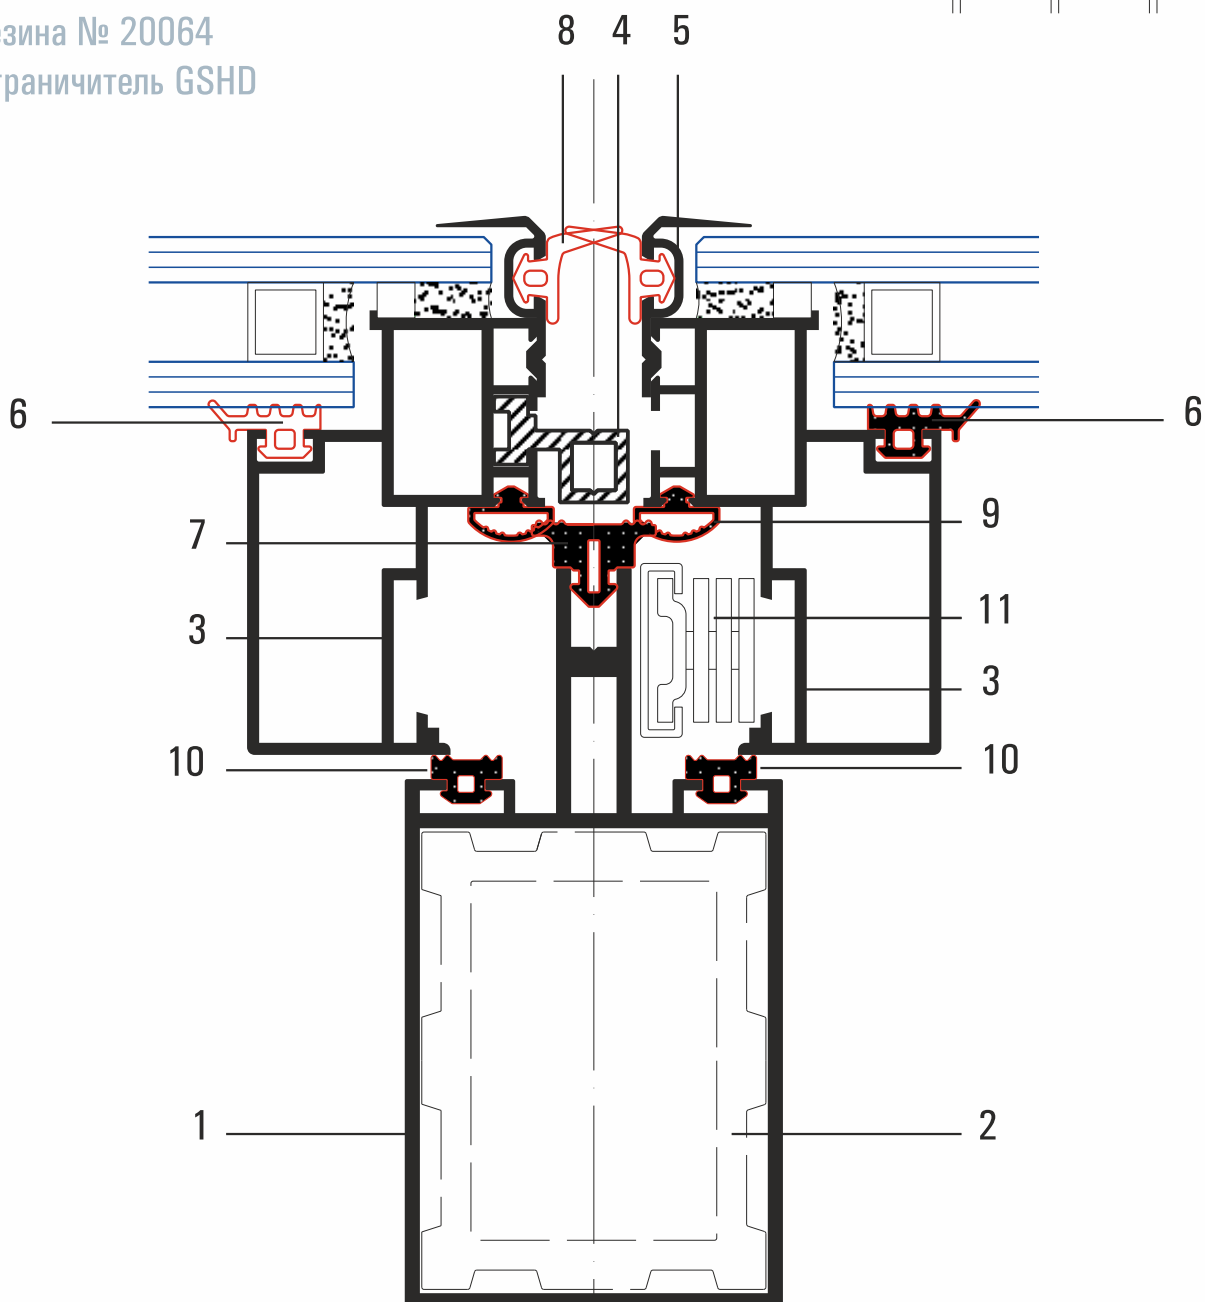

АЛЮМИНИЕВЫЙ ПРОФИЛЬ

Серия "Фасадная со стеклодержателем"

Серия "Фасадная со стеклодержателем"

- 1. Профиль № 2000
- 2. Профиль № 1995
- 3. Профиль № 1424
- 4. Профиль № 2002
- 5. Профиль № 5025
- 6. Резина № 20068
- 7. Резина № 20066
- 8. Резина № 5741
- 9. Резина № 20067
- 10. Резина № 20064
- 11. Ограничитель GSHD

Серия "Фасадная со стеклодержателем"