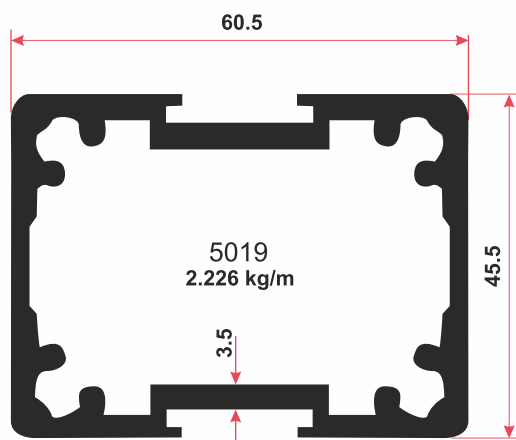

АЛЮМИНИЕВЫЙ ПРОФИЛЬ

Серия "Фасадная со стеклодержателем"

Серия "Фасадная со стеклодержателем"

- 1. Профиль № 2000
- 2. Профиль № 1995
- 3. Профиль № 1424
- 4. Профиль № 2002
- 5. Профиль № 5025
- 6. Резина № 20068
- 7. Резина № 20066
- 8. Резина № 5741
- 9. Резина № 20067
- 10. Резина № 20064
- 11. Ограничитель GSHD