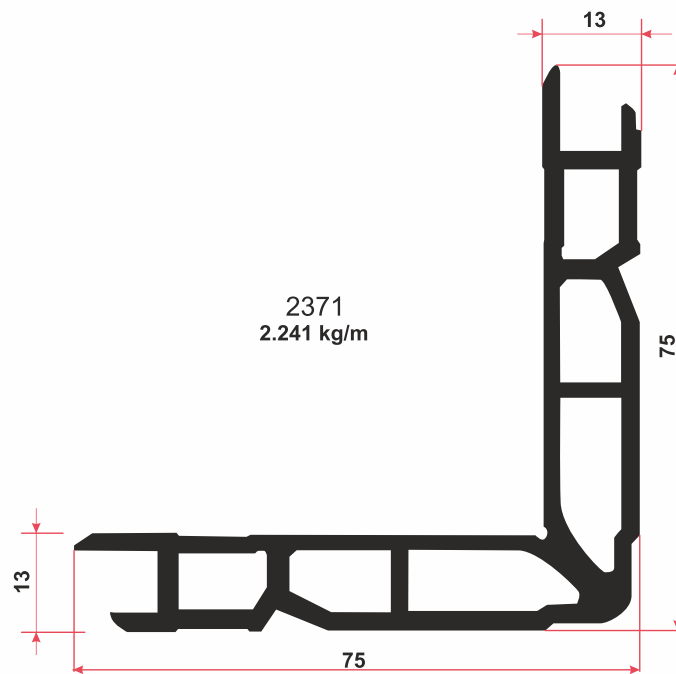

АЛЮМИНИЕВЫЙ ПРОФИЛЬ

Серия "Фасадная со стеклодержателем"