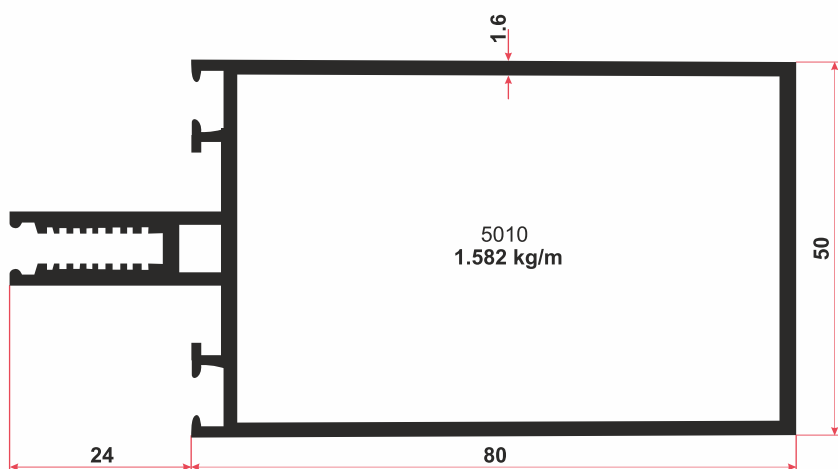

Серия "Фасадная со стеклодержателем"