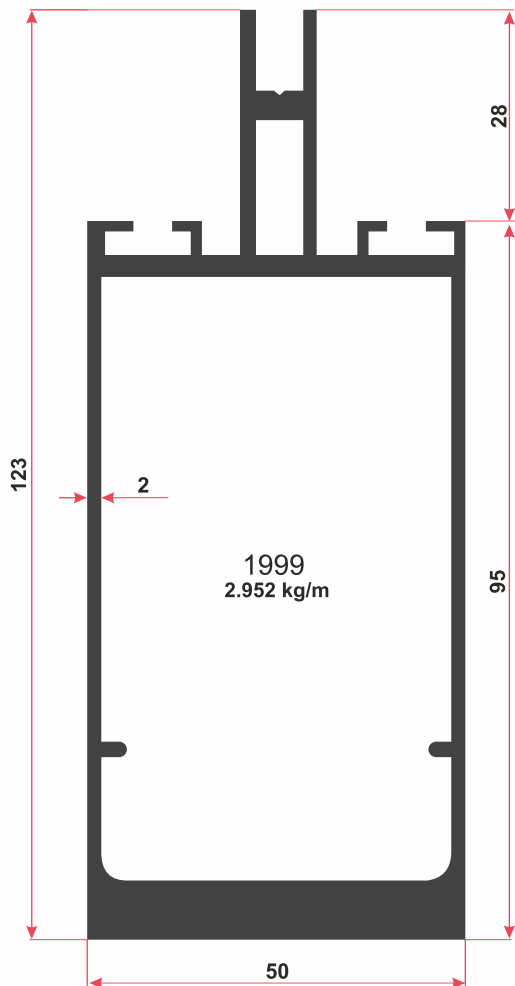

АЛЮМИНИЕВЫЙ ПРОФИЛЬ

Серия "Фасадная со стеклодержателем"