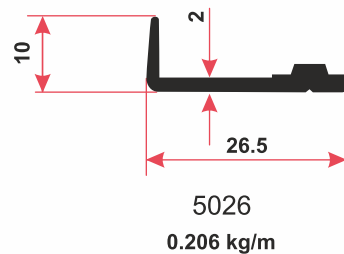

Серия "Фасадная со стеклодержателем"