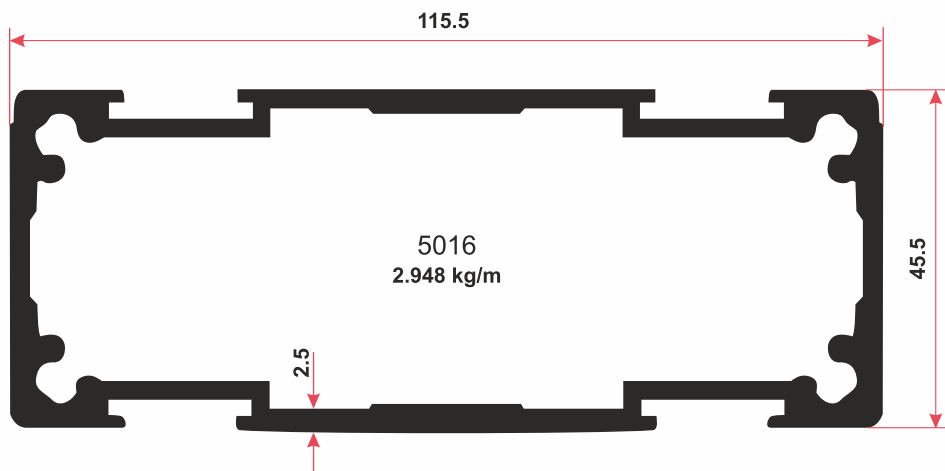

АЛЮМИНИЕВЫЙ ПРОФИЛЬ

Серия "Фасадная со стеклодержателем"

Серия "Фасадная со стеклодержателем"

- 1. Профиль № 2000
- 2. Профиль № 1995
- 3. Профиль № 1424
- 4. Профиль № 2002
- 5. Профиль № 5025
- 6. Резина № 20068
- 7. Резина № 20066
- 8. Резина № 5741
- 9. Резина № 20067
- 10. Резина № 20064
- 11. Ограничитель GSHD