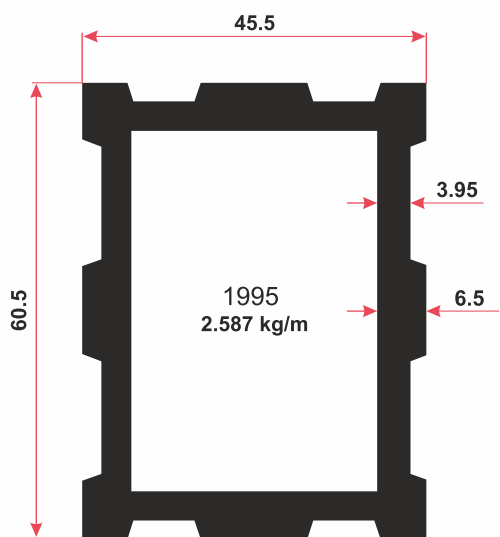

Серия "Фасадная со стеклодержателем"