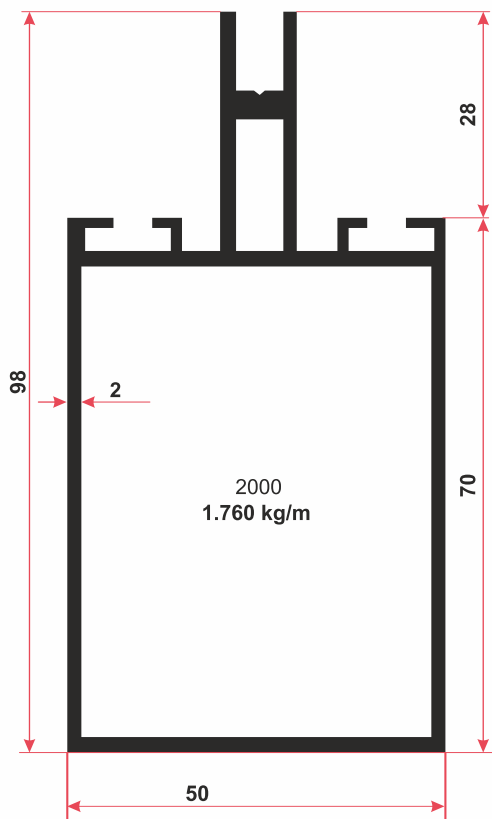

АЛЮМИНИЕВЫЙ ПРОФИЛЬ

Серия "Фасадная со стеклодержателем"