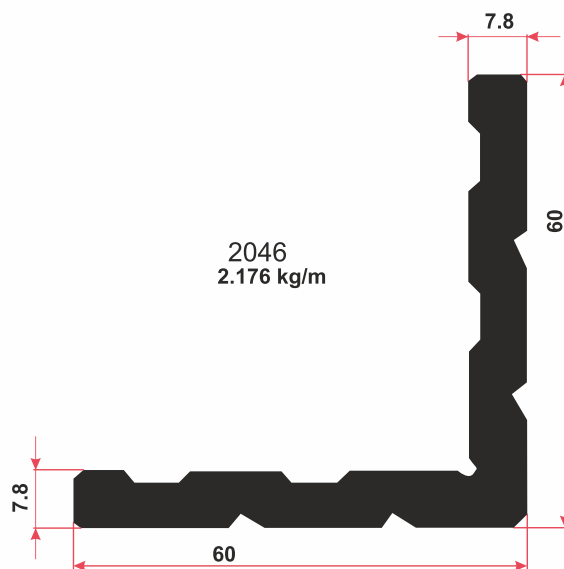

Серия "Фасадная со стеклодержателем"