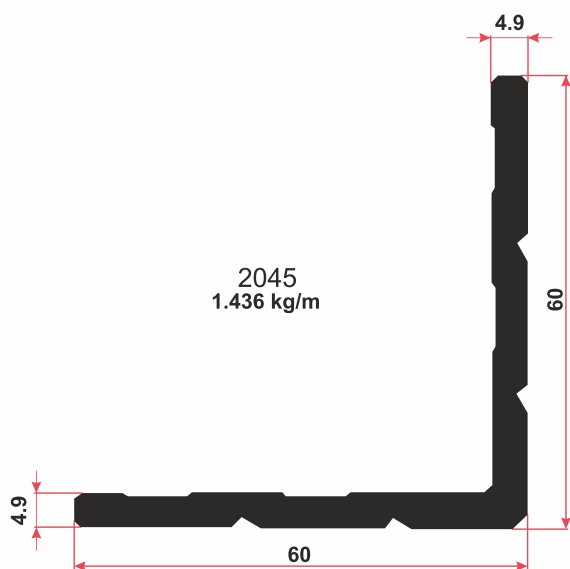

Серия "Фасадная со стеклодержателем"