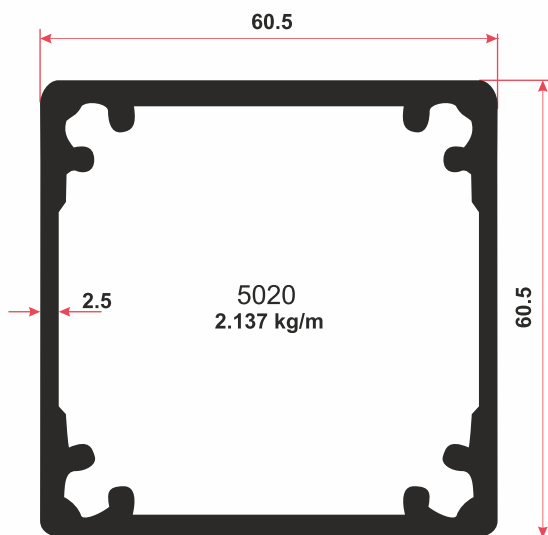

АЛЮМИНИЕВЫЙ ПРОФИЛЬ

Серия "Фасадная со стеклодержателем"

Серия "Фасадная со стеклодержателем"

- 1. Профиль № 2000
- 2. Профиль № 1995
- 3. Профиль № 1424
- 4. Профиль № 2002
- 5. Профиль № 5025
- 6. Резина № 20068
- 7. Резина № 20066
- 8. Резина № 5741
- 9. Резина № 20067
- 10. Резина № 20064
- 11. Ограничитель GSHD