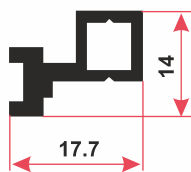

Серия "Фасадная со стеклодержателем"