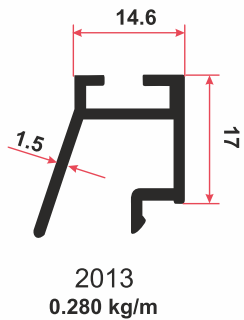

АЛЮМИНИЕВЫЙ ПРОФИЛЬ

Серия "Фасадная со стеклодержателем"