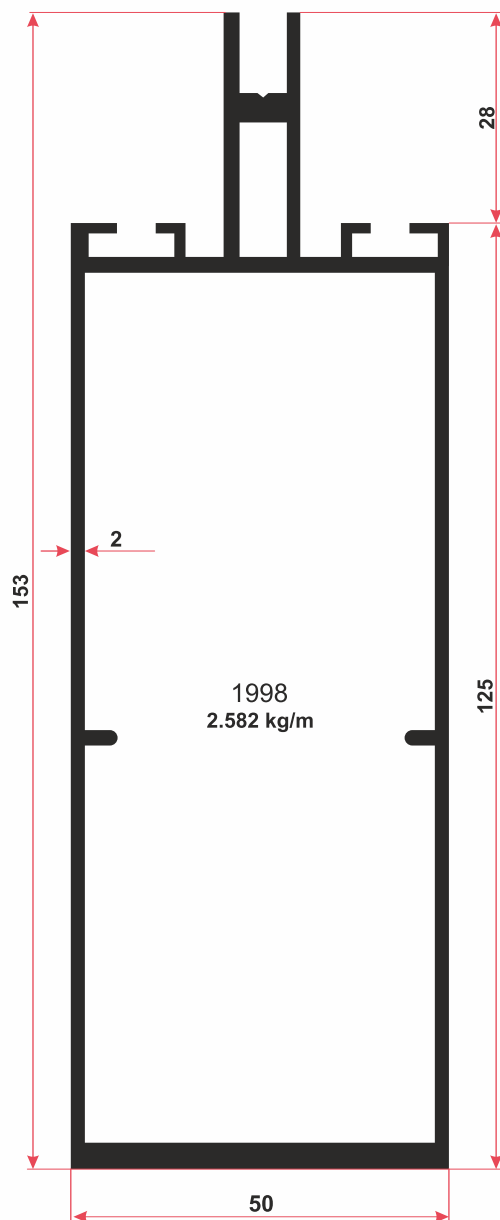

АЛЮМИНИЕВЫЙ ПРОФИЛЬ

Серия "Фасадная со стеклодержателем"