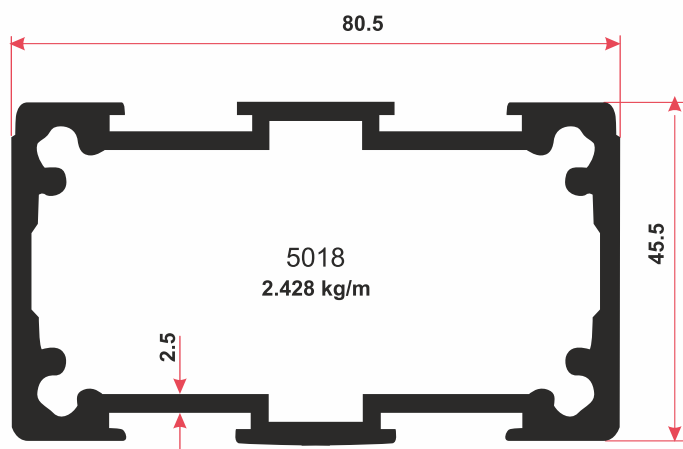

АЛЮМИНИЕВЫЙ ПРОФИЛЬ

Серия "Фасадная со стеклодержателем"

Серия "Фасадная со стеклодержателем"

- 1. Профиль № 2000
- 2. Профиль № 1995
- 3. Профиль № 1424
- 4. Профиль № 2002
- 5. Профиль № 5025
- 6. Резина № 20068
- 7. Резина № 20066
- 8. Резина № 5741
- 9. Резина № 20067
- 10. Резина № 20064
- 11. Ограничитель GSHD