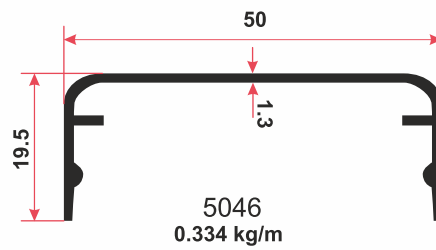

5108
1.585 kg/m

5048
0.467 kg/m

5101
1.723 kg/m

5109
1.653 kg/m

АЛЮМИНИЕВЫЙ ПРОФИЛЬ

Серия профилей для зимнего сада

- 1 Профиль №5108
- 2 Профиль №5048
- 3 Профиль №5046
- 4 Резина № 5752