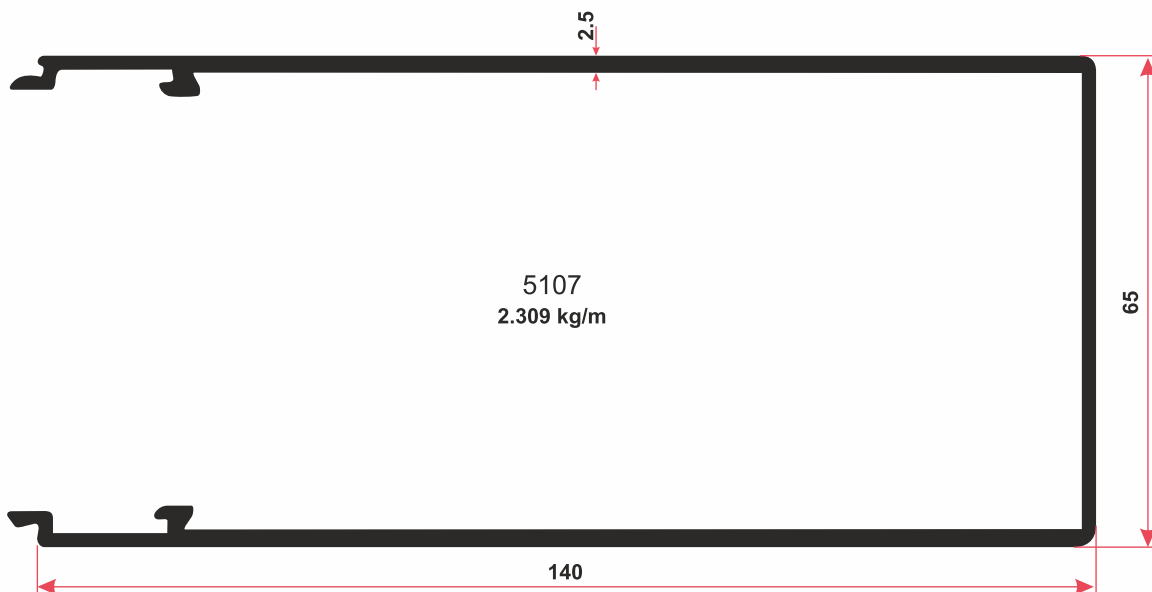

5108
1.585 kg/m

5048
0.467 kg/m

5101
1.723 kg/m

5109
1.653 kg/m

АЛЮМИНИЕВЫЙ ПРОФИЛЬ

Серия профилей для зимнего сада

- 1 Профиль №5108
- 2 Профиль №5048
- 3 Профиль №5046
- 4 Резина № 5752