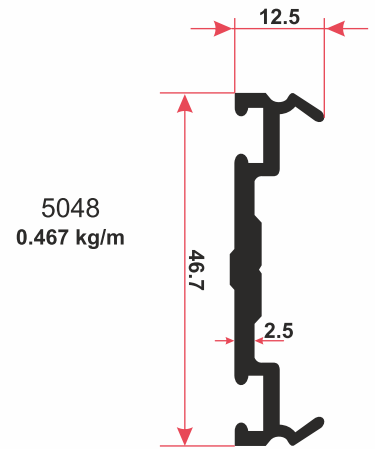

5108
1.585 kg/m

5048
0.467 kg/m

5101
1.723 kg/m

5109
1.653 kg/m

АЛЮМИНИЕВЫЙ ПРОФИЛЬ

Серия профилей для зимнего сада

- 1 Профиль №5108
- 2 Профиль №5048
- 3 Профиль №5046
- 4 Резина № 5752