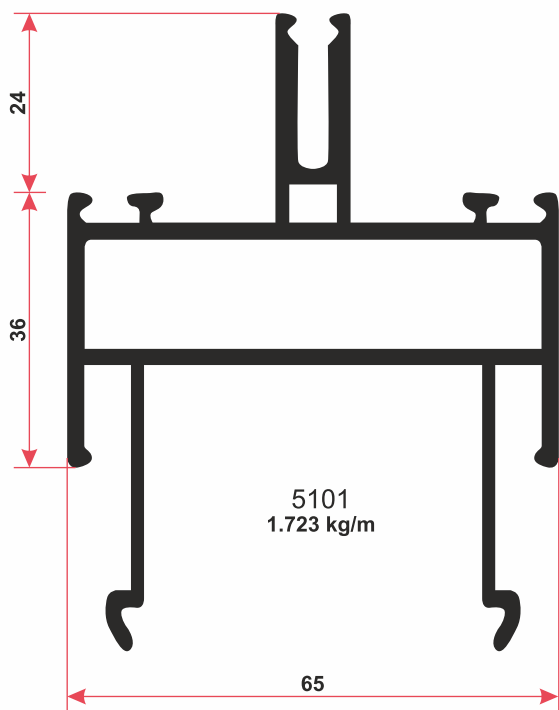

5108
1.585 kg/m

5048
0.467 kg/m

5101
1.723 kg/m

5109
1.653 kg/m

АЛЮМИНИЕВЫЙ ПРОФИЛЬ

Серия профилей для зимнего сада

- 1 Профиль №5108
- 2 Профиль №5048
- 3 Профиль №5046
- 4 Резина № 5752