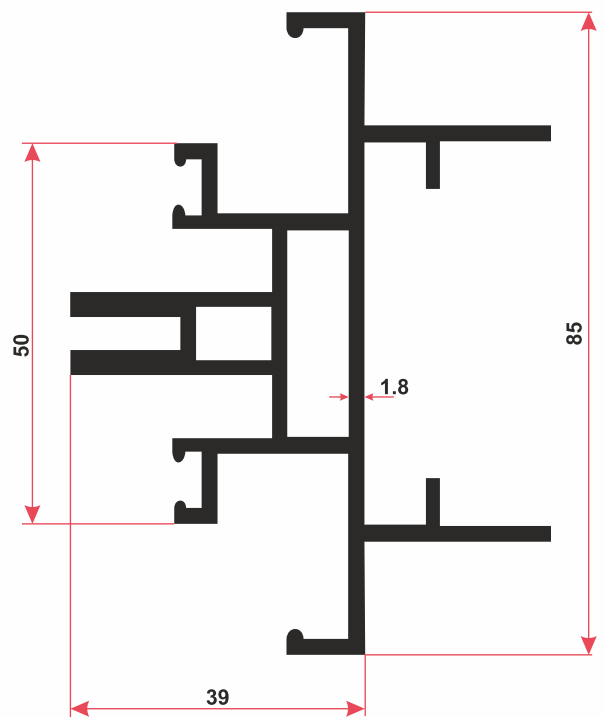

5108
1.585 kg/m

5048
0.467 kg/m

5101
1.723 kg/m

5109
1.653 kg/m

АЛЮМИНИЕВЫЙ ПРОФИЛЬ

Серия профилей для зимнего сада

- 1 Профиль №5108
- 2 Профиль №5048
- 3 Профиль №5046
- 4 Резина № 5752