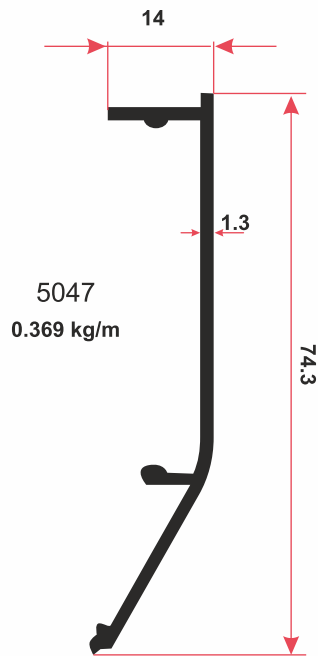

5108
1.585 kg/m

5048
0.467 kg/m

5101
1.723 kg/m

5109
1.653 kg/m

АЛЮМИНИЕВЫЙ ПРОФИЛЬ

Серия профилей для зимнего сада

- 1 Профиль №5108
- 2 Профиль №5048
- 3 Профиль №5046
- 4 Резина № 5752