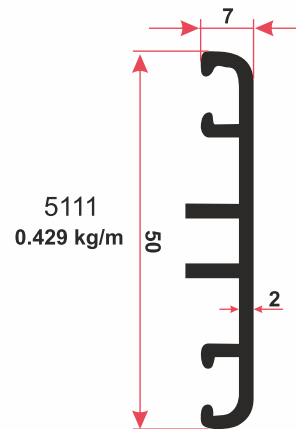

5108
1.585 kg/m

5048
0.467 kg/m

5101
1.723 kg/m

5109
1.653 kg/m

АЛЮМИНИЕВЫЙ ПРОФИЛЬ

Серия профилей для зимнего сада

- 1 Профиль №5108
- 2 Профиль №5048
- 3 Профиль №5046
- 4 Резина № 5752